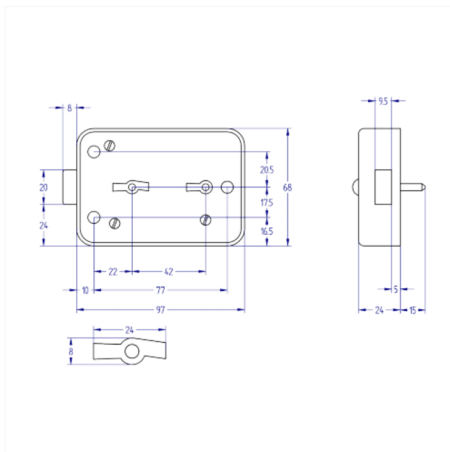

Cerradura con llave de gorja 245

Funcionamiento:

TIPO DE CERRADURA	GORJA
SISTEMA DE CERRADURA	BLOQUEO
Nº DE COMBINACIONES PARTICULAR	357
Nº DE COMBINACIONES CONTROL	1
ACABADO	ZINCADO
PESO (grs.)	478